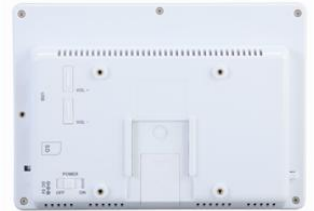

# 7インチワイド液晶メモリーカードプレーヤー

## 【主な特徴】

液晶パネル	デジタルパネル
自動再生	カード挿入時に電源を入れると自動で再生
タイマー機能	電源ON/OFFの時刻を設定
リピート機能	任意のファイルを繰り返し再生
盗難防止機能	・本体背面に盗難防止用ロープを装着 ・メモリーカードの盗難防止カバーを付属
コピー機能	USBメモリーからSD/SDHCカードへのデータの書き込みが可能

## 【仕様】

液晶パネル	7インチTFTカラー液晶
画面サイズ	153mm(幅)x86.5mm(高さ)
解像度	800x480pixels
輝度	250cd/m <sup>2</sup>
コントラスト比	500:1
音声出力	2W(1Wx1W ステレオ出力)
外観寸法	185mm(幅)x132mm(高さ)x28mm(奥行)
本体重量	360g
電源	ACアダプター方式(DC 5V/1.5A)
USBポート	USB端子(Aタイプ)
対応フォーマット	MPEG1/MPEG2/JPEG/MP3
対応メモリーカード	SD/SDHCメモリーカード
本体スイッチ	電源スイッチ、音量調節ボタン
動作環境条件	温度 0℃~40℃ 湿度85%以下(結露なきこと)
保存環境条件	温度 -10℃~60度 湿度85%以下(結露なきこと)
消費電力	8w以下
付属品	リモコン/専用ACアダプター/置き型専用スタンド/スタンド固定用ネジ 盗難防止カバー/プラスドライバー
別売品	棚取り付け金具